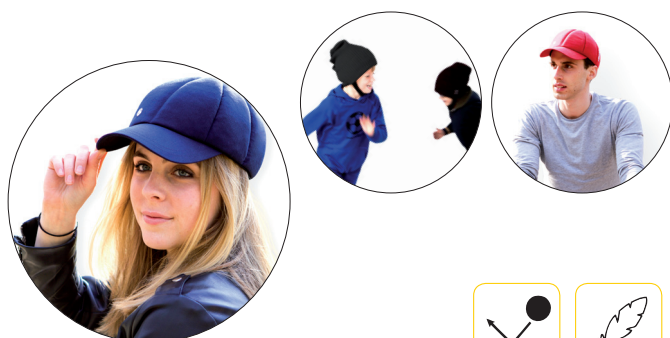

Codice articolo	Descrizione
TR SUPPALZLET	Supporto per alzarsi da letto con maniglia

Maniglia per alzarsi da letto

- ↔ impugnatura 30,4 cm
- ↑↓ impugnatura 15,5 cm
- ↑ con cinghia 33 - 55 cm

max 75 kg

Codice articolo	Descrizione
VQ MANALZLET	Maniglia per alzarsi da letto - carico massimo 75 Kg

Maniglia EVOLUTION per alzarsi da letto

- ↔ impugnatura 29 cm
- ↑↓ 16,2 cm
- ↑ 33 - 63 cm
- max 75 kg

Codice articolo	Descrizione
VQ MANIEVOL	Maniglia EVOLUTION per alzarsi da letto

TRENDY - Protezioni capo Allmobility

Questi cappelli e berretti sono leggeri e morbidi, traspiranti, ripiegabili (per un trasporto agevole), resistenti all'acqua e allo sporco, lavabili e asciugabili rapidamente. Ideali per tutte le stagioni. La linea di protezioni per il capo Trendy è comprensiva di cinturino con fibbia di chiusura.

TRENDY Standard

Cappellino più protettivo, con visiera compatta. Esterno in tessuto Schoeller alle nanosfere con un'aggiunta di coolmax®, per un perfetto mix di resistenza a sporco e usura e traspirabilità.